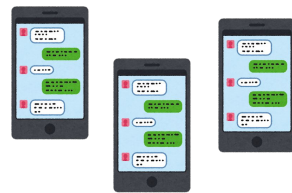

### 保護者接点を持つ 民間・公共サービス

プッシュ  
通知

アプリで通知されるから、  
利用できる補助の  
もらいそびれがなくなる！

リンク先からそのまま  
電子申請ができる！