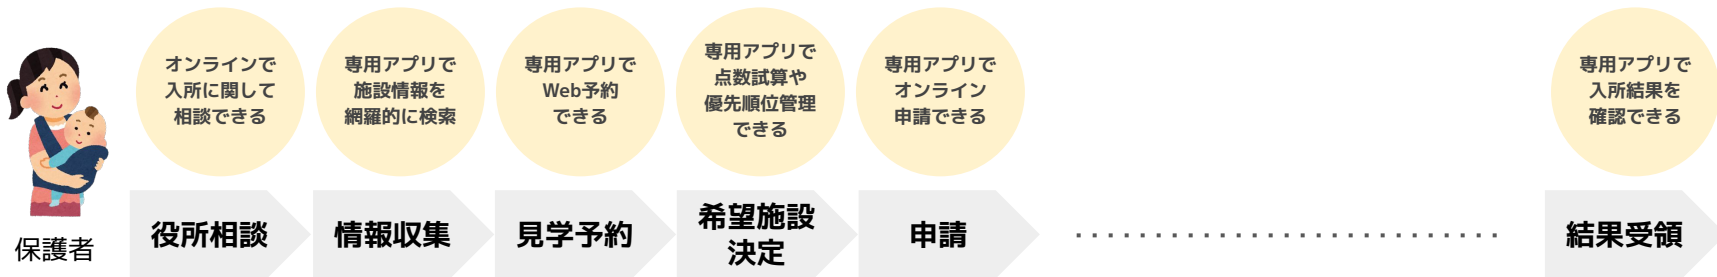

## 東京都の多様な子育て支援制度を、 必要な保護者に確実に届ける

支給有無などを  
確認し、対象者  
だけにプッシュ通知

～子育て支援金のもらいそびれをゼロに～

スマートフォンの  
プッシュ通知

日常的に利用している  
子育て支援アプリで告知

例) 子育て情報サイト「ママリ」

オンライン申請

A poster for the "018 Support" program. It features a circular graphic with colorful baby icons and the text "安心して子育てができる世の中に". To the right, it says "東京都の子供・子育て支援 セロイチハチ 018サポート" and "都内在住の0歳から18歳までの子供を対象に 月額5,000円(税込5,500円)を支給します 申請期限:令和5年12月15日(金)". At the bottom, there is a green button with the text "～必ずはこちら～ 必要書類・申請方法を確認".

「保活」に伴う**保護者**の煩雑な役所相談～園見学～入園申請フロー、  
並びに、**自治体**の審査～割振決定までの業務フローをワンストップで

保活に関わる保護者申請フロー

自治体の業務フロー

市区町村

相談受付

オンラインで相談対応ができる

審査

申請内容をシステムが自動審査してくれる